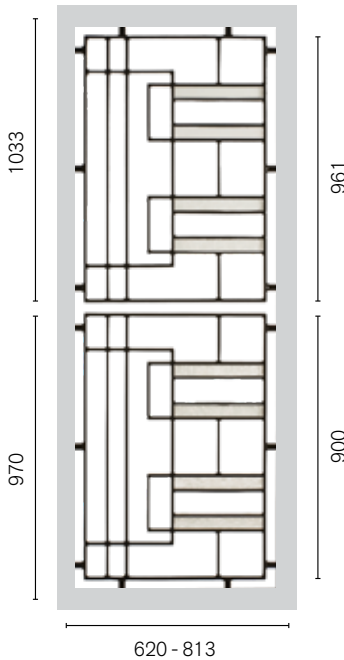

SP65AB | Rice Paper Glass