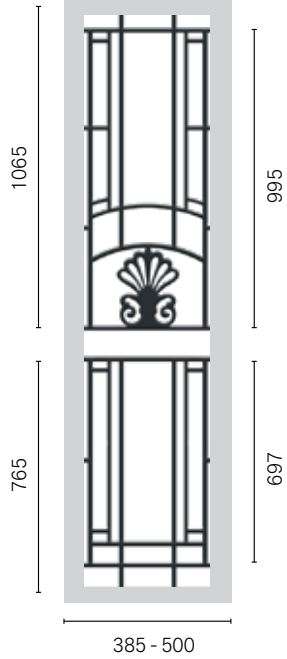

SP18AB | Flower