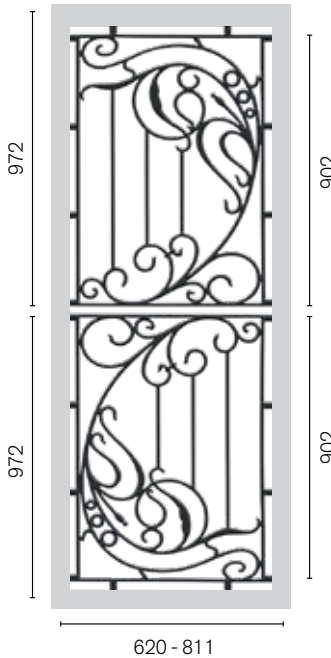

SP34AB | Rectangles

SP37AB | Cross

SP50AB | Double Vine

SP52AB | Vines
2 per door

SP53AB | Vines
2 per door

SP78AB | Doves

SP79 | Arch
2 per door

HINGED DOORS PANELS

RE-ORDER CODES

PART NUMBERS - DIMENSIONS

Part Number	Panel Width W/O Lugs	Panel Width With Lugs	Panel Height W/O Lugs	Panel Height with Lugs
SP6	630	764	925	985
SP13A	620	811	903	972
SP13B	620	811	903	972
SP14A	620	815	995	1065
SP14B	620	815	697	765
SP15B	998	1100	964	1016
SP17	620	814	898	968
SP18A	385	500	995	1065
SP18B	385	500	697	765
SP21	625	759	935	1002
SP27A	620	813	994	1046
SP27B	620	813	698	750
SP29A	620	813	995	1066
SP29B	620	813	773	884
SP34A	620	813	990	1062
SP34B	620	813	690	762
SP37A	620	813	NA	1089
SP37B	620	813	NA	873
SP44A	620	813	1000	1074
SP44B	620	813	698	772
SP48S	997	1104	904	1018
SP50A	620	814	967	1035
SP50B	620	814	744	816
SP51A	620	813	996	1065
SP51B	620	813	697	766
SP52A	620	811	902	972
SP52B	620	811	902	972
SP53A	620	811	902	972
SP53B	620	811	902	972
SP55	620	813	901	967
SP56	620	813	901	967
SP57A	620	813	995	1067
SP57B	620	813	700	771
SP61A	620	813	1055	1135
SP61B	620	813	615	694
SP62A	620	813	1055	1135
SP62B	620	813	615	694
SP65A	620	813	961	1033
SP65B	620	813	900	970
SP71A	620	812	898	967
SP71B	620	812	898	967
SP75A	620	813	868	978
SP75B	620	813	868	978
SP78A	620	815	990	1055
SP78B	620	815	697	765
SP79	620	812	812	967