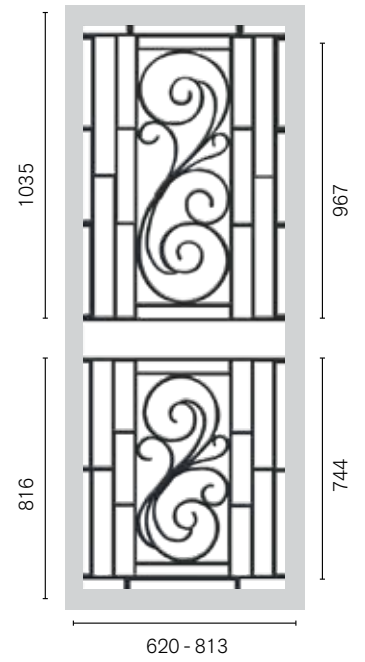

SP50AB | Double Vine