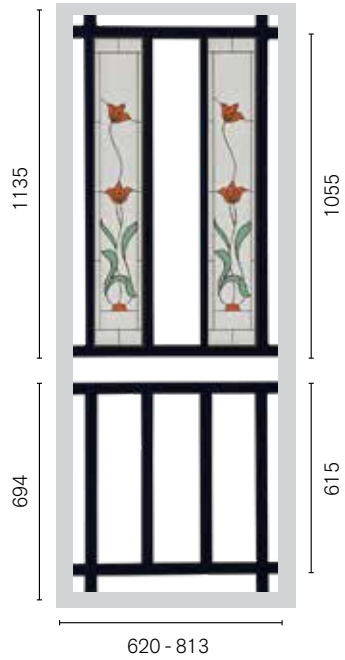

SP61AB | Red Orchid