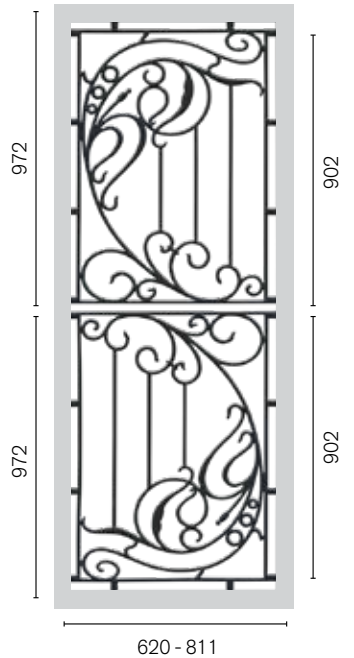

SP34AB | Rectangles

SP37AB | Cross

SP50AB | Double Vine

SP52AB | Vines
2 per door

SP53AB | Vines
2 per door

SP78AB | Doves

SP79 | Arch
2 per door

HINGED DOORS PANELS

RE-ORDER CODES

PART NUMBERS - DIMENSIONS

Part Number	Panel Width W/O Lugs	Panel Width With Lugs	Panel Height W/O Lugs	Panel Height with Lugs
SP6	630	764	925	985
SP13A	620	811	903	972
SP13B	620	811	903	972
SP14A	620	815	995	1065
SP14B	620	815	697	765
SP15B	998	1100	964	1016
SP17	620	814	898	968
SP18A	385	500	995	1065
SP18B	385	500	697	765
SP21	625	759	935	1002
SP27A	620	813	994	1046
SP27B	620	813	698	750
SP29A	620	813	995	1066
SP29B	620	813	773	884
SP34A	620	813	990	1062
SP34B	620	813	690	762
SP37A	620	813	NA	1089
SP37B	620	813	NA	873
SP44A	620	813	1000	1074
SP44B	620	813	698	772
SP48S	997	1104	904	1018
SP50A	620	814	967	1035
SP50B	620	814	744	816
SP51A	620	813	996	1065
SP51B	620	813	697	766
SP52A	620	811	902	972
SP52B	620	811	902	972
SP53A	620	811	902	972
SP53B	620	811	902	972
SP55	620	813	901	967
SP56	620	813	901	967
SP57A	620	813	995	1067
SP57B	620	813	700	771
SP61A	620	813	1055	1135
SP61B	620	813	615	694
SP62A	620	813	1055	1135
SP62B	620	813	615	694
SP65A	620	813	961	1033
SP65B	620	813	900	970
SP71A	620	812	898	967
SP71B	620	812	898	967
SP75A	620	813	868	978
SP75B	620	813	868	978
SP78A	620	815	990	1055
SP78B	620	815	697	765
SP79	620	812	812	967