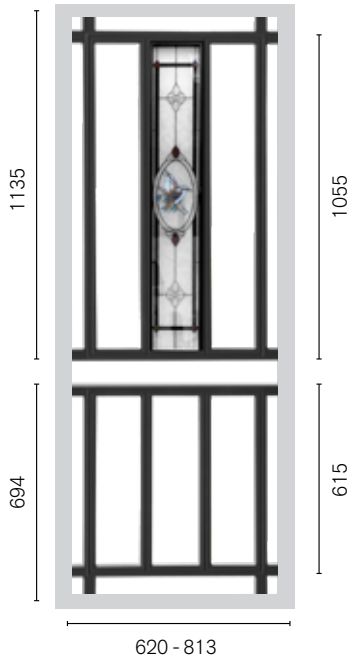

SP62AB | Kookaburra