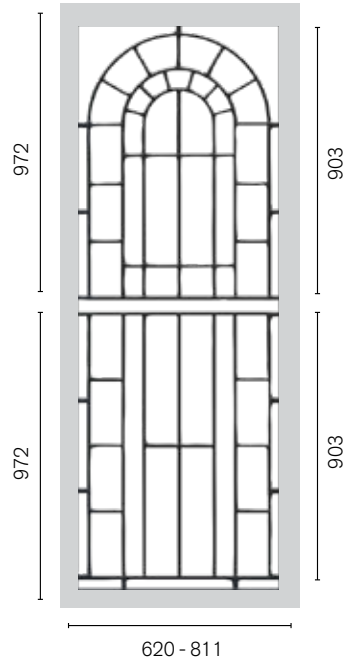

SP13AB | Arch