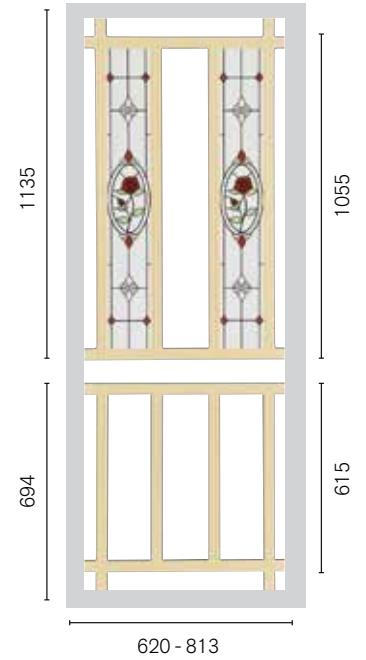

SP61AB | Rose Jewel