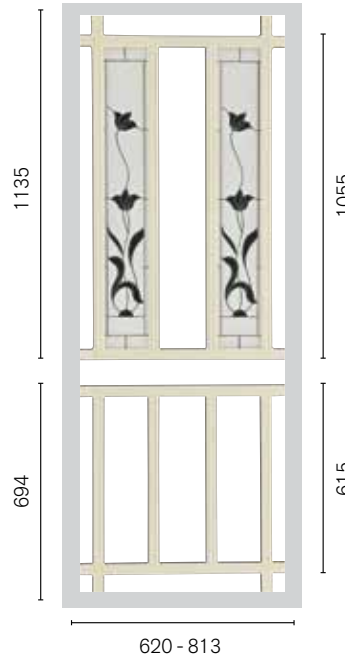

SP61AB | Black Orchid