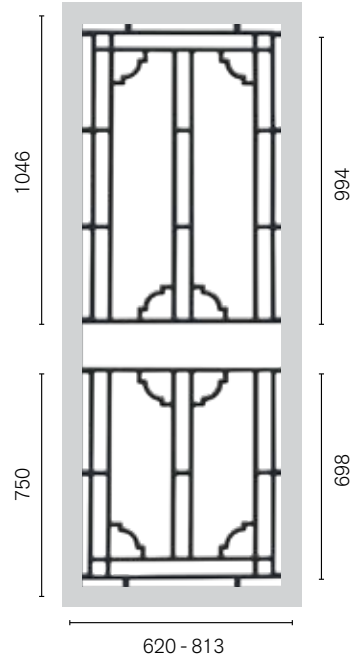

SP27AB | Architrave