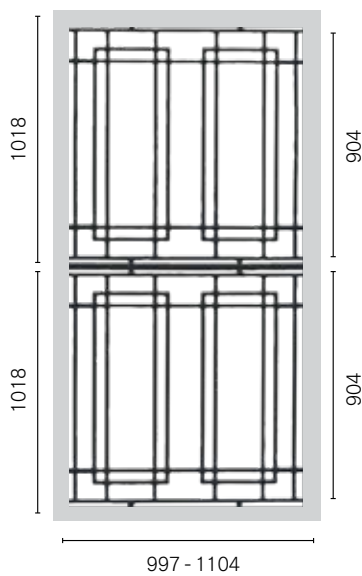

*SP48S | Rectangles
2 per door