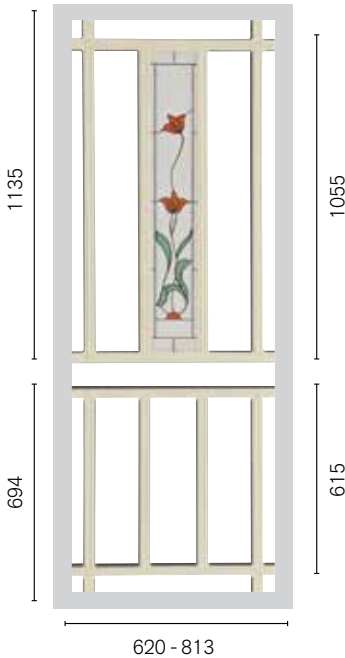

SP62AB | Red Orchid