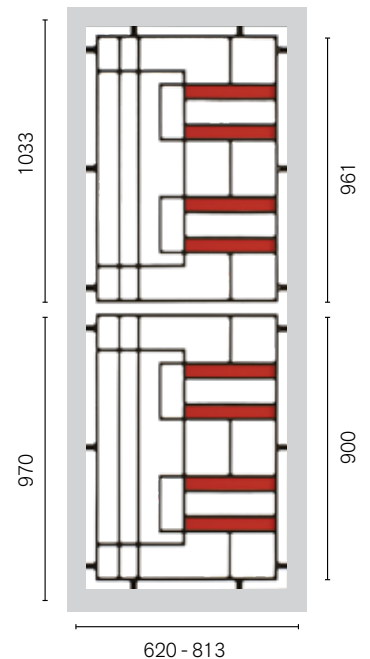

SP65AB | Red Glass