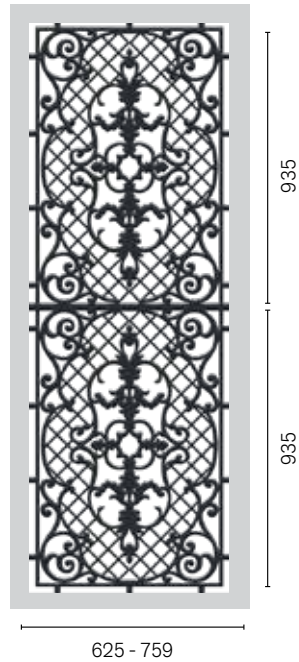

*SP21 | Chaos
2 per door