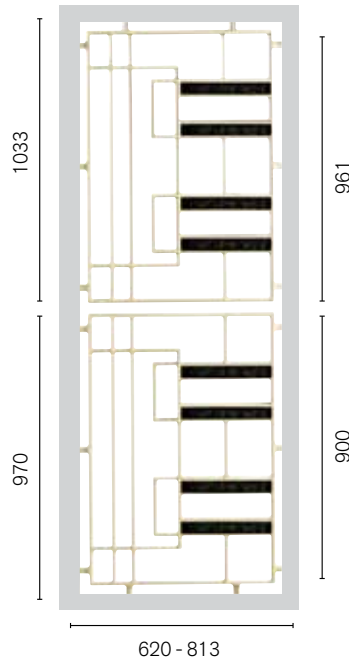

SP65AB | Black Glass