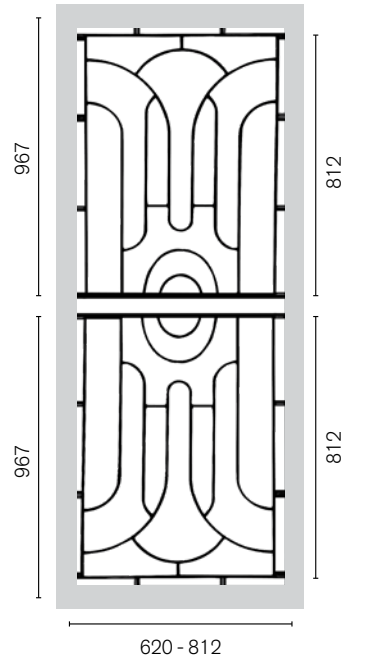

SP34AB | Rectangles

SP37AB | Cross

SP50AB | Double Vine

SP52AB | Vines
2 per door

SP53AB | Vines
2 per door

SP78AB | Doves

SP79 | Arch
2 per door

HINGED DOORS PANELS

RE-ORDER CODES

PART NUMBERS - DIMENSIONS

Part Number	Panel Width W/O Lugs	Panel Width With Lugs	Panel Height W/O Lugs	Panel Height with Lugs
SP6	630	764	925	985
SP13A	620	811	903	972
SP13B	620	811	903	972
SP14A	620	815	995	1065
SP14B	620	815	697	765
SP15B	998	1100	964	1016
SP17	620	814	898	968
SP18A	385	500	995	1065
SP18B	385	500	697	765
SP21	625	759	935	1002
SP27A	620	813	994	1046
SP27B	620	813	698	750
SP29A	620	813	995	1066
SP29B	620	813	773	884
SP34A	620	813	990	1062
SP34B	620	813	690	762
SP37A	620	813	NA	1089
SP37B	620	813	NA	873
SP44A	620	813	1000	1074
SP44B	620	813	698	772
SP48S	997	1104	904	1018
SP50A	620	814	967	1035
SP50B	620	814	744	816
SP51A	620	813	996	1065
SP51B	620	813	697	766
SP52A	620	811	902	972
SP52B	620	811	902	972
SP53A	620	811	902	972
SP53B	620	811	902	972
SP55	620	813	901	967
SP56	620	813	901	967
SP57A	620	813	995	1067
SP57B	620	813	700	771
SP61A	620	813	1055	1135
SP61B	620	813	615	694
SP62A	620	813	1055	1135
SP62B	620	813	615	694
SP65A	620	813	961	1033
SP65B	620	813	900	970
SP71A	620	812	898	967
SP71B	620	812	898	967
SP75A	620	813	868	978
SP75B	620	813	868	978
SP78A	620	815	990	1055
SP78B	620	815	697	765
SP79	620	812	812	967