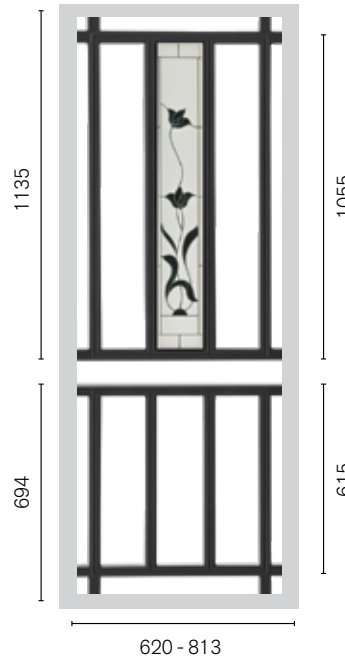

SP62AB | Black Orchid