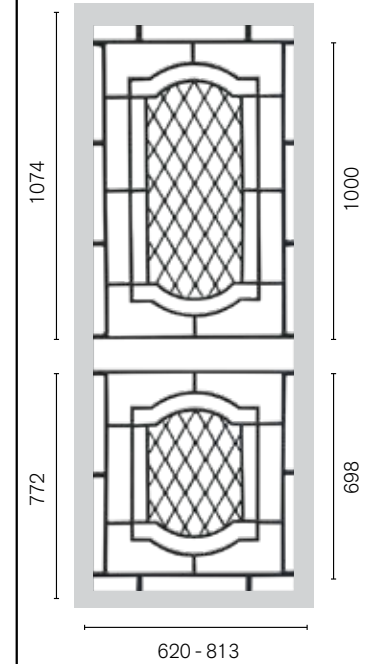

SP44AB | Classic