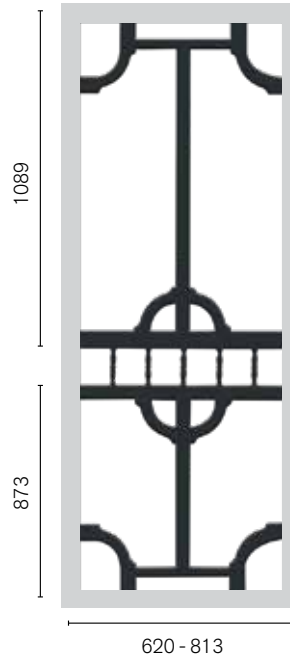

SP37AB | Cross