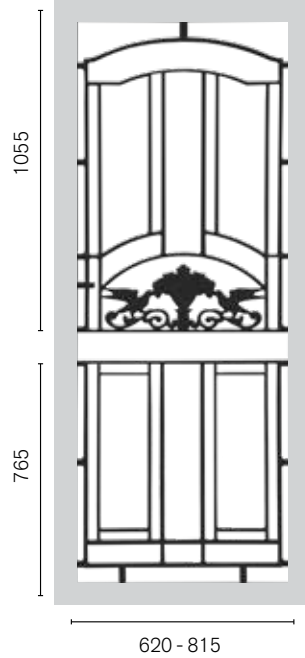

SP34AB | Rectangles

SP37AB | Cross

SP50AB | Double Vine

SP52AB | Vines
2 per door

SP53AB | Vines
2 per door

SP78AB | Doves

SP79 | Arch
2 per door

HINGED DOORS PANELS

RE-ORDER CODES

PART NUMBERS - DIMENSIONS

Part Number	Panel Width W/O Lugs	Panel Width With Lugs	Panel Height W/O Lugs	Panel Height with Lugs
SP6	630	764	925	985
SP13A	620	811	903	972
SP13B	620	811	903	972
SP14A	620	815	995	1065
SP14B	620	815	697	765
SP15B	998	1100	964	1016
SP17	620	814	898	968
SP18A	385	500	995	1065
SP18B	385	500	697	765
SP21	625	759	935	1002
SP27A	620	813	994	1046
SP27B	620	813	698	750
SP29A	620	813	995	1066
SP29B	620	813	773	884
SP34A	620	813	990	1062
SP34B	620	813	690	762
SP37A	620	813	NA	1089
SP37B	620	813	NA	873
SP44A	620	813	1000	1074
SP44B	620	813	698	772
SP48S	997	1104	904	1018
SP50A	620	814	967	1035
SP50B	620	814	744	816
SP51A	620	813	996	1065
SP51B	620	813	697	766
SP52A	620	811	902	972
SP52B	620	811	902	972
SP53A	620	811	902	972
SP53B	620	811	902	972
SP55	620	813	901	967
SP56	620	813	901	967
SP57A	620	813	995	1067
SP57B	620	813	700	771
SP61A	620	813	1055	1135
SP61B	620	813	615	694
SP62A	620	813	1055	1135
SP62B	620	813	615	694
SP65A	620	813	961	1033
SP65B	620	813	900	970
SP71A	620	812	898	967
SP71B	620	812	898	967
SP75A	620	813	868	978
SP75B	620	813	868	978
SP78A	620	815	990	1055
SP78B	620	815	697	765
SP79	620	812	812	967