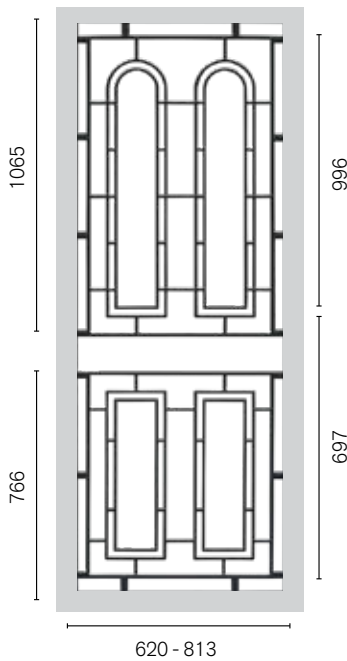

SP51AB | Dual Arch