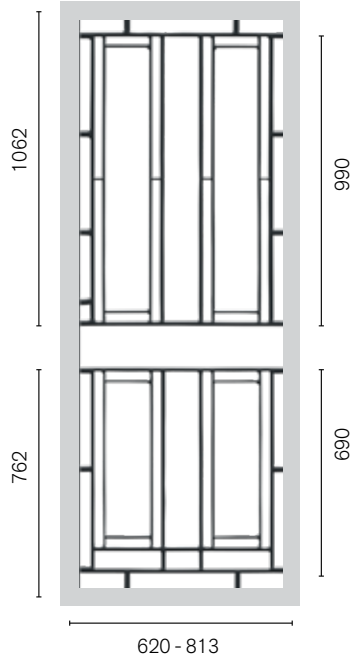

SP34AB | Rectangles